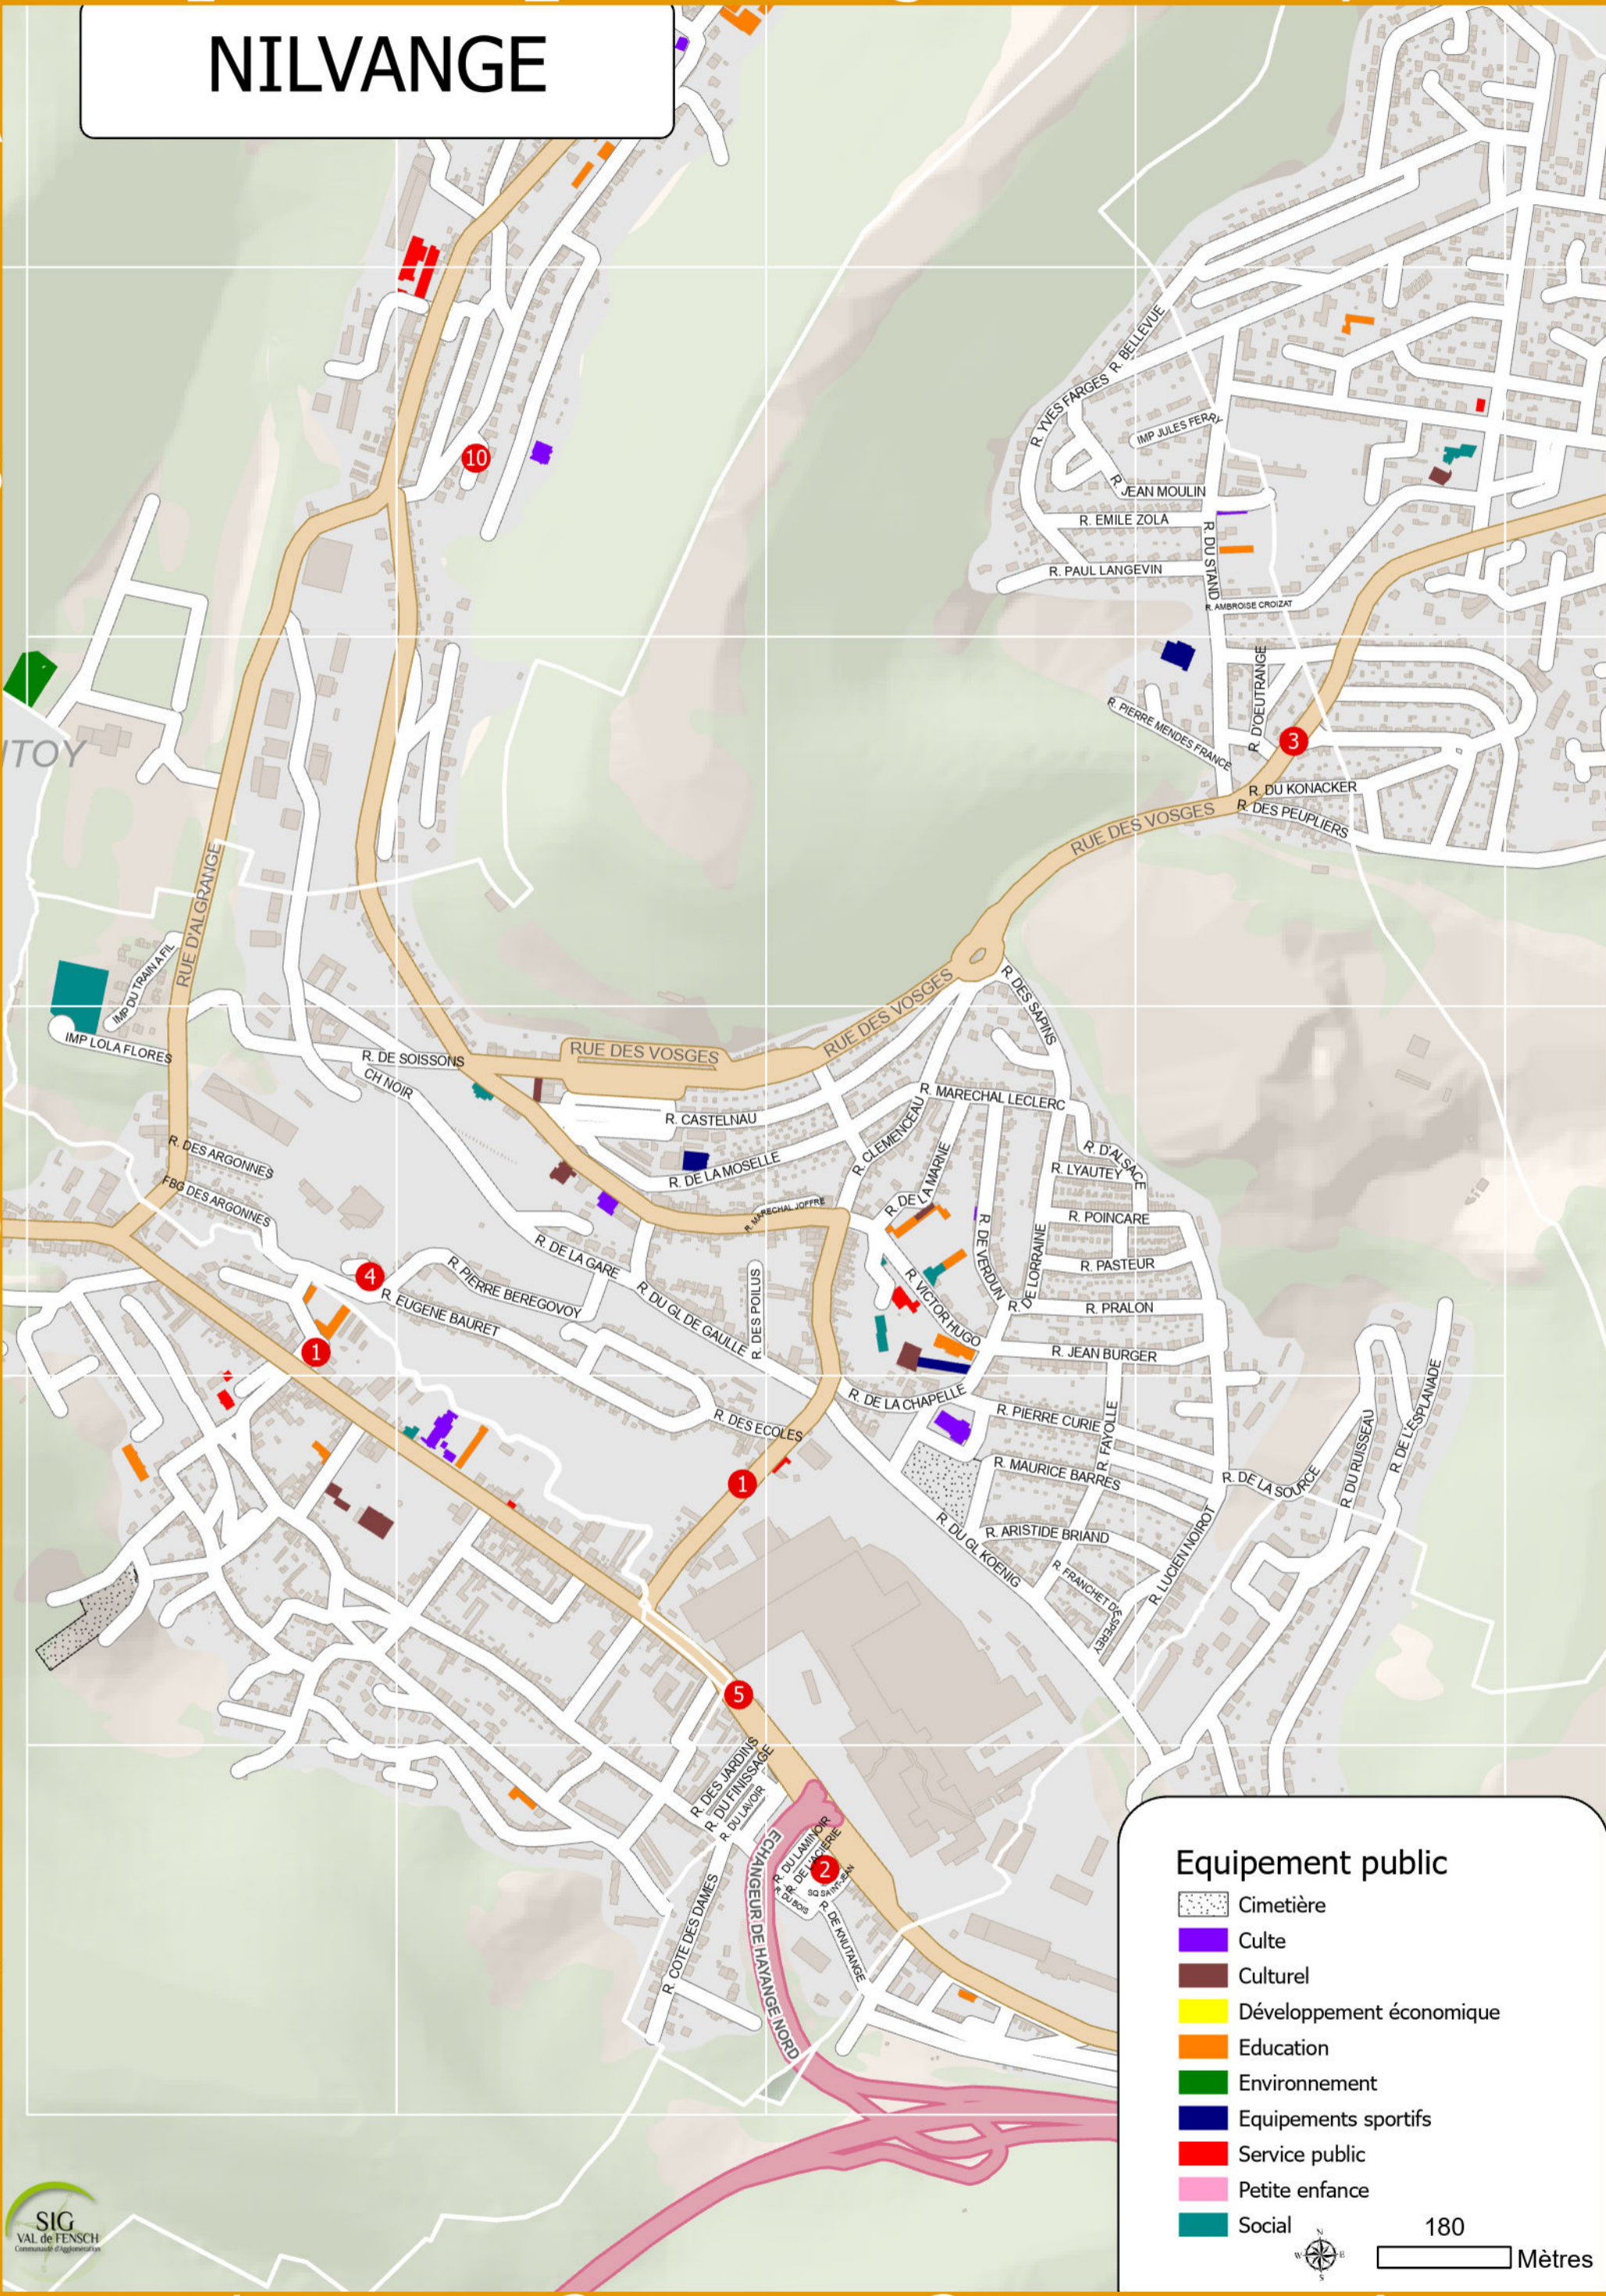

NILVANGE

Equipement public

- Cimetière
- Culte
- Culturel
- Développement économique
- Education
- Environnement
- Equipements sportifs
- Service public
- Petite enfance
- Social

180

Mètres